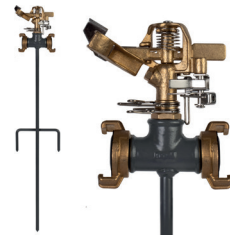

SEKTORSPROEIER OP PIKET

MESSING T-MODEL
RC12531 1/2" 8 712448 435437